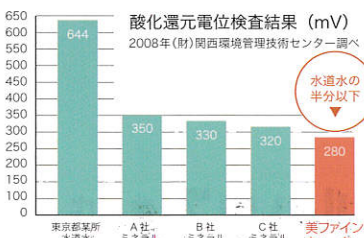

天然水より天然水？

「美ファインウォーター」は、不純物の濃度（酸化還元電位）が市販の天然水を超える低い数値であることが実証されています。

【浄水フィルター部】
（クラレケミカル社製）