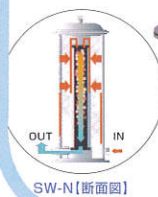

家じゅうの蛇口から、優しい水。

「美ファインウォーター」は、水道水を入り口でキレイにして、家中どこでも安心して使える「浄活水機能付給水装置」。おいしい飲料水としてはもちろん、洗顔や入浴、野菜洗いや衣類の洗濯など、様々なシーンで優しい水が使えます。

美味しい飲み水に

美味しい料理に

洗顔で、しっとり素肌に

ペットの飲み水や
シャンプーに

天然水より天然水？

「美ファインウォーター」は、不純物の濃度（酸化還元電位）が市販の天然水を超える低い数値であることが実証されています。

【浄水フィルター部】
（クラレケミカル社製）

水道
メーター

水道水

浄水フィルター
で
塩素をろ過

入浴後はしっとり素肌に

セラミックフィルターで、
よりおいしい水に。

- トルマリンセラミックス
- 遠赤セラミックス
- ミネラルセラミックス
- 活性セラミックス
- 抗菌セラミックス